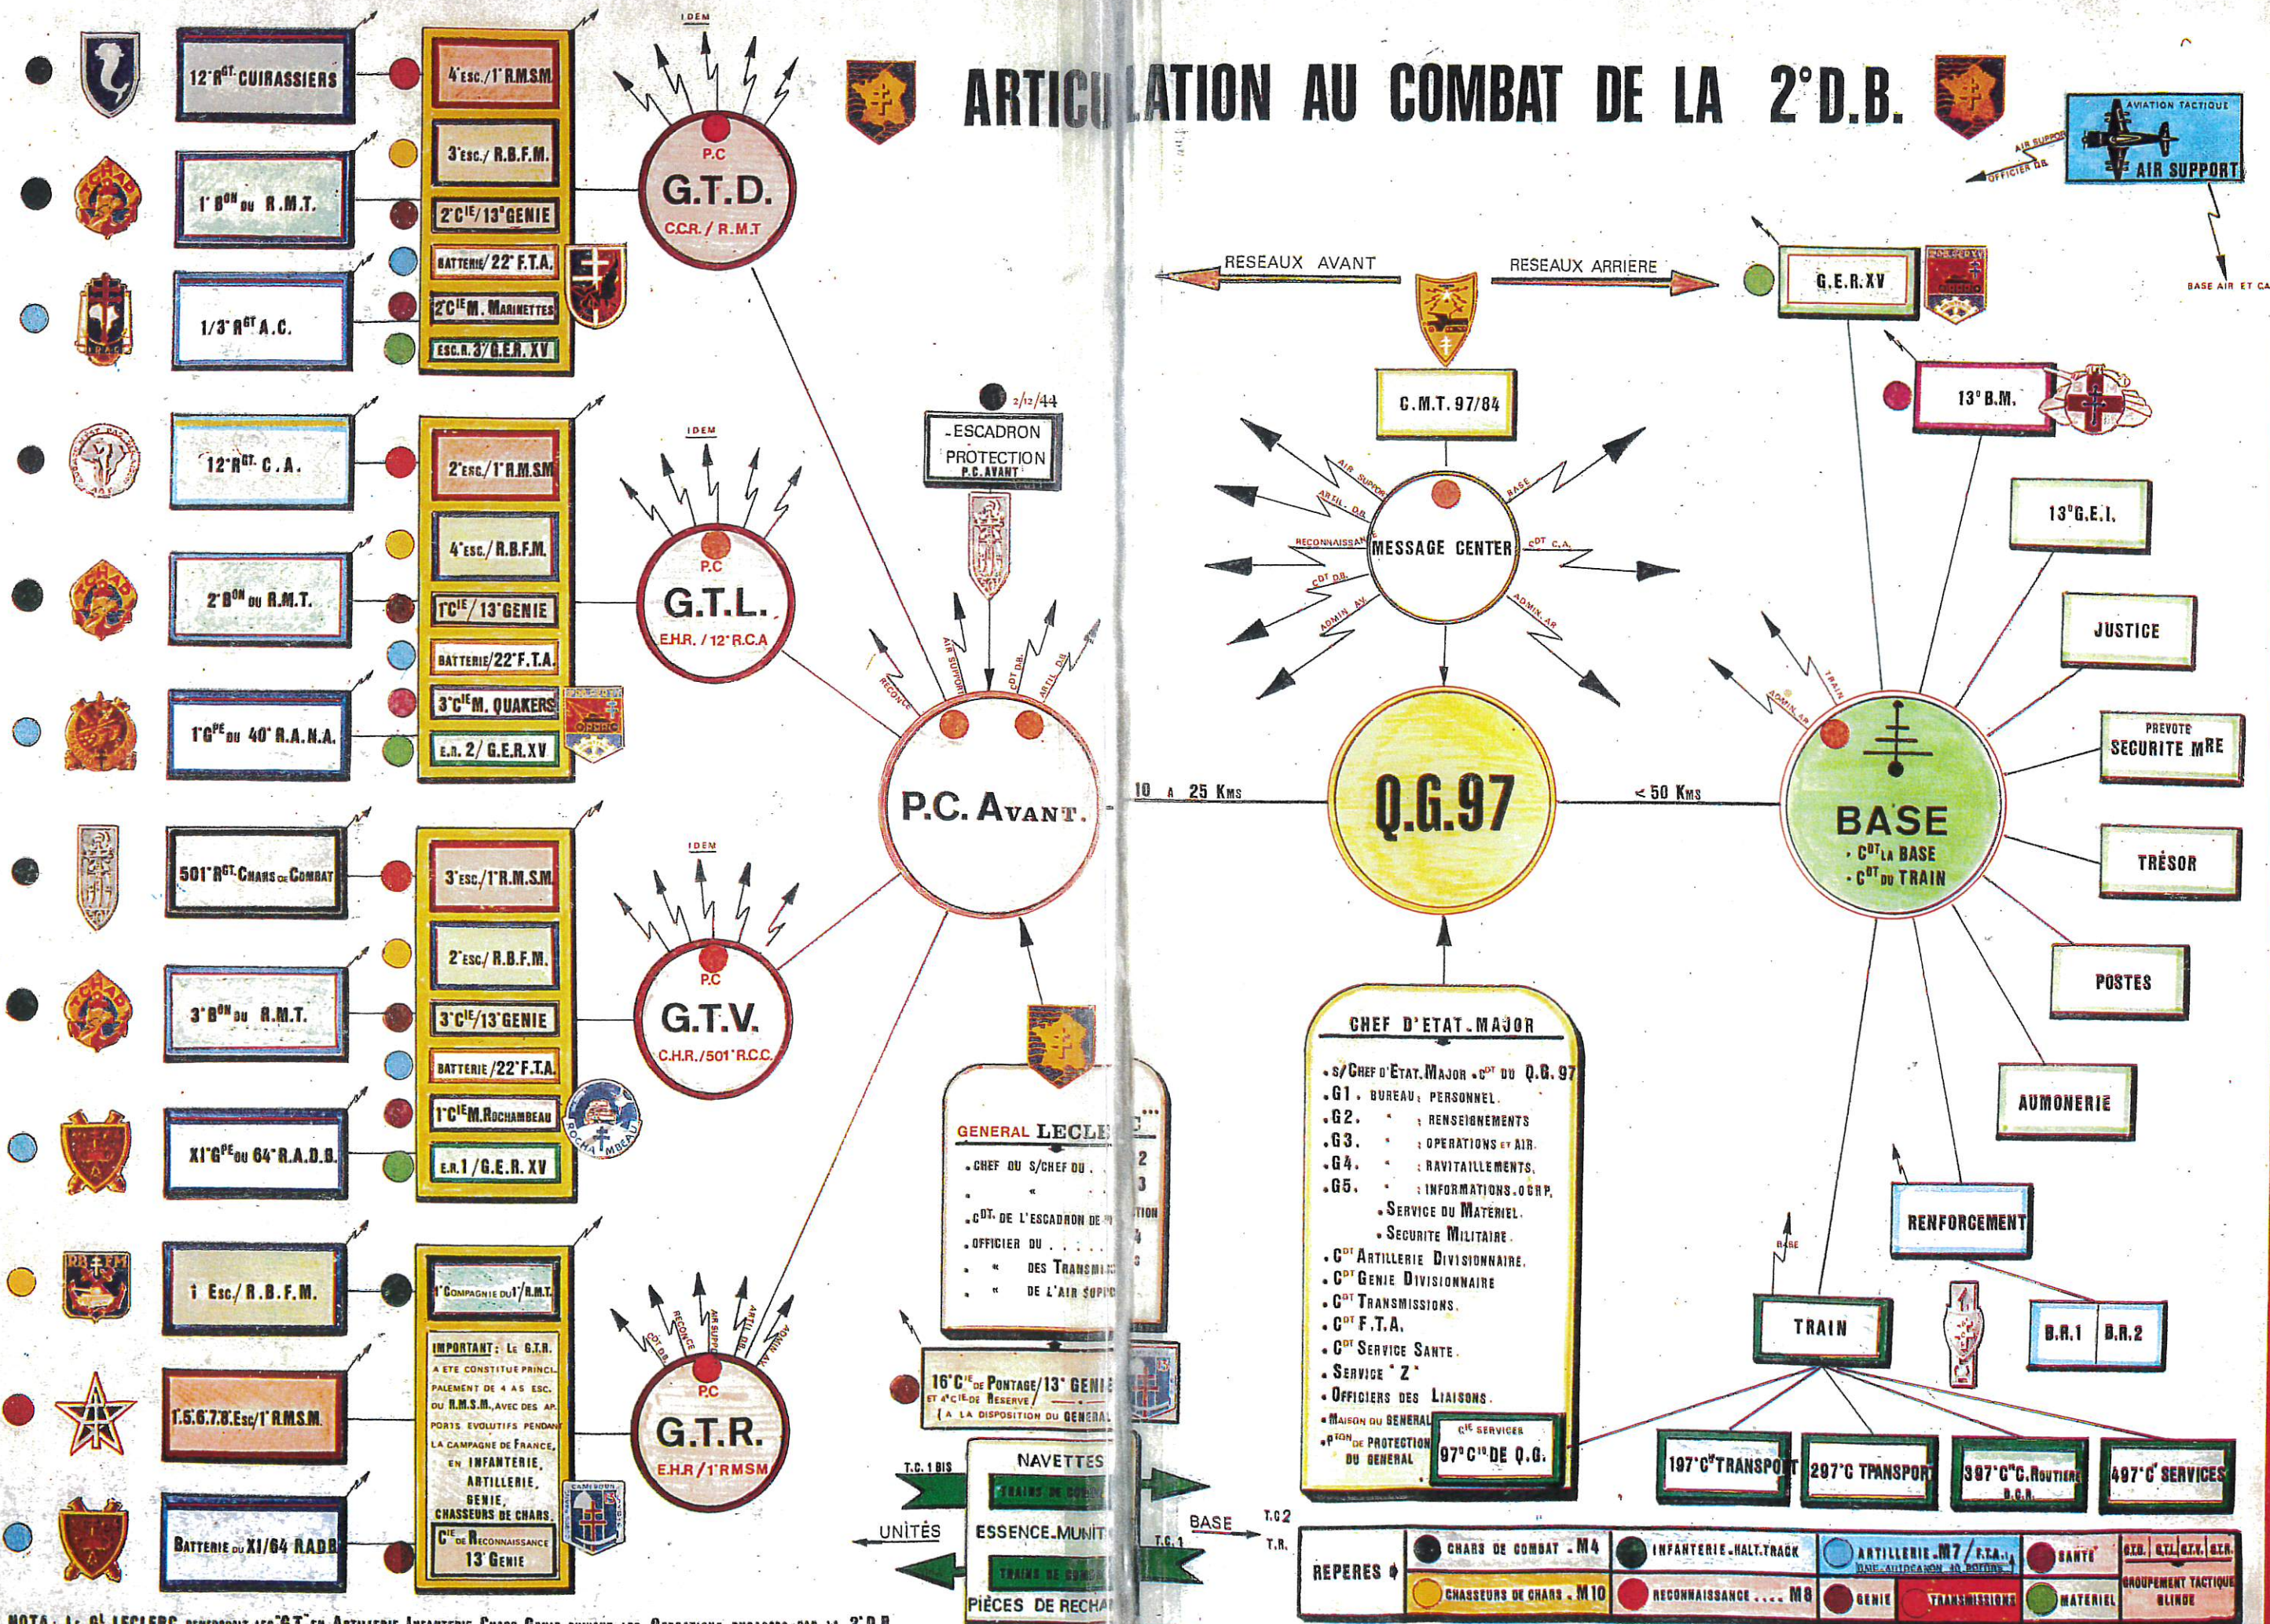

# ARTICULATION AU COMBAT DE LA 2<sup>D</sup>.D.B.

NOTA: Le G<sup>CL</sup> LECLERC renforçait les G.T. en ARTILLERIE, INFANTRIE, CHARS, GENIE, SUIVANT LES OPERATIONS ENGAGEES PAR LA 2<sup>D</sup>.D.B.